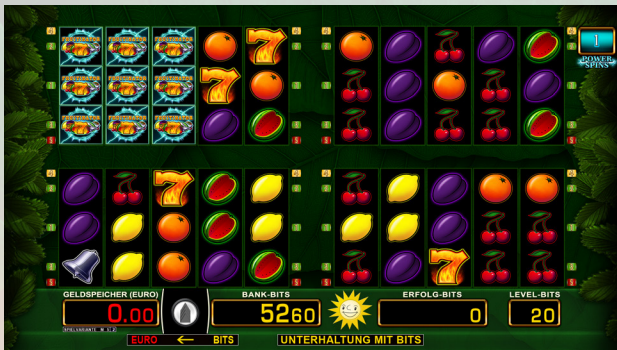

# FRUITINATOR POWER SPINS

MIT POWER SPINS

NEU

Erfolge können auf 5 Linien gemäß Spielplan von links nach rechts erzielt werden. Beträgt der Gesamterfolg mindestens das Vierfache des Levels, so besteht die Möglichkeit, die beliebten „POWER SPINS“ abzuspielen!

Die **POWER SPINS** können je nach Höhe des Erfolgs mit unterschiedlichem LEVEL abgespielt werden. Das Feature wird auf vier separaten Walzensätzen gespielt. Das Besondere: Es können verdeckte Symbole auftauchen, welche sich verwandeln und somit extra Erfolge geben können.